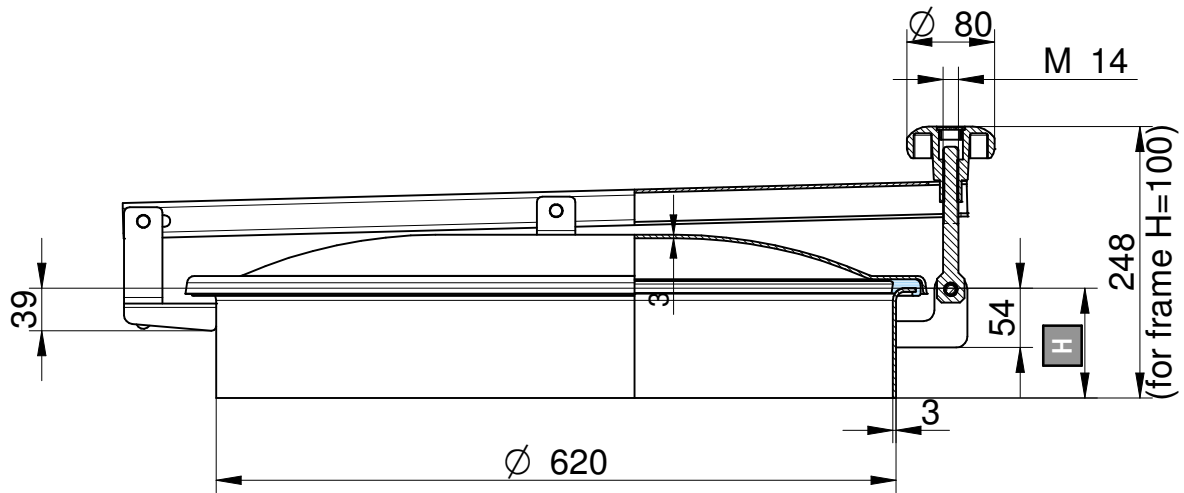

mod. TV/600

H Frame height

Mod.	H (mm)	P. max (bar)	Weight (Kg)
TV/600	100	0 / 0	18,8
TV/601	150	0 / 0	21,5
TV/602	200	0 / 0	24,3

MATERIAL: AISI 304L-14307 / AISI 316L-14404

Caratteristiche tecniche, pesi e prestazioni non sono vincolanti ed impegnativi. La Società si riserva inoltre di apportare ai prodotti le modifiche ritenute più opportune, senza alcun obbligo di preavviso.