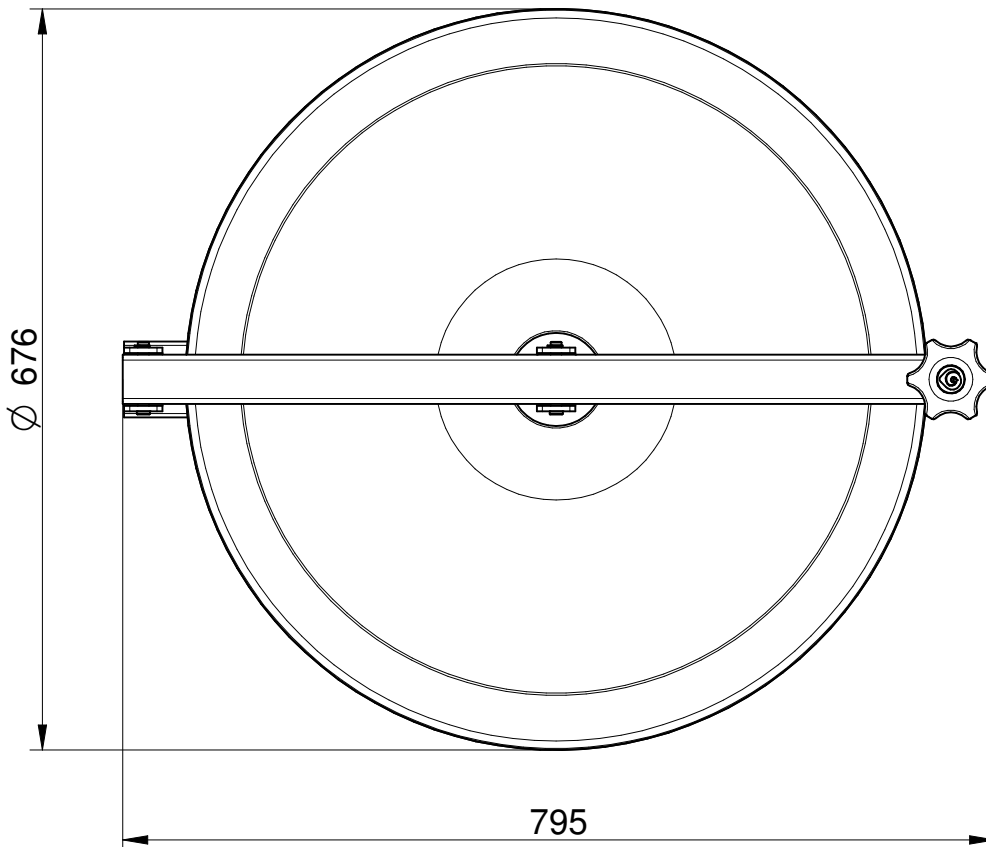

mod. TV/600

H Frame height

Mod.	H (mm)	P. max (bar)	Weight (Kg)
TV/600	100	0 / 0	18,8
TV/601	150	0 / 0	21,5
TV/602	200	0 / 0	24,3

MATERIAL: AISI 304L-14307 / AISI 316L-14404

Caratteristiche tecniche, pesi e prestazioni non sono vincolanti ed impegnativi. La Società si riserva inoltre di apportare ai prodotti le modifiche ritenute più opportune, senza alcun obbligo di preavviso.