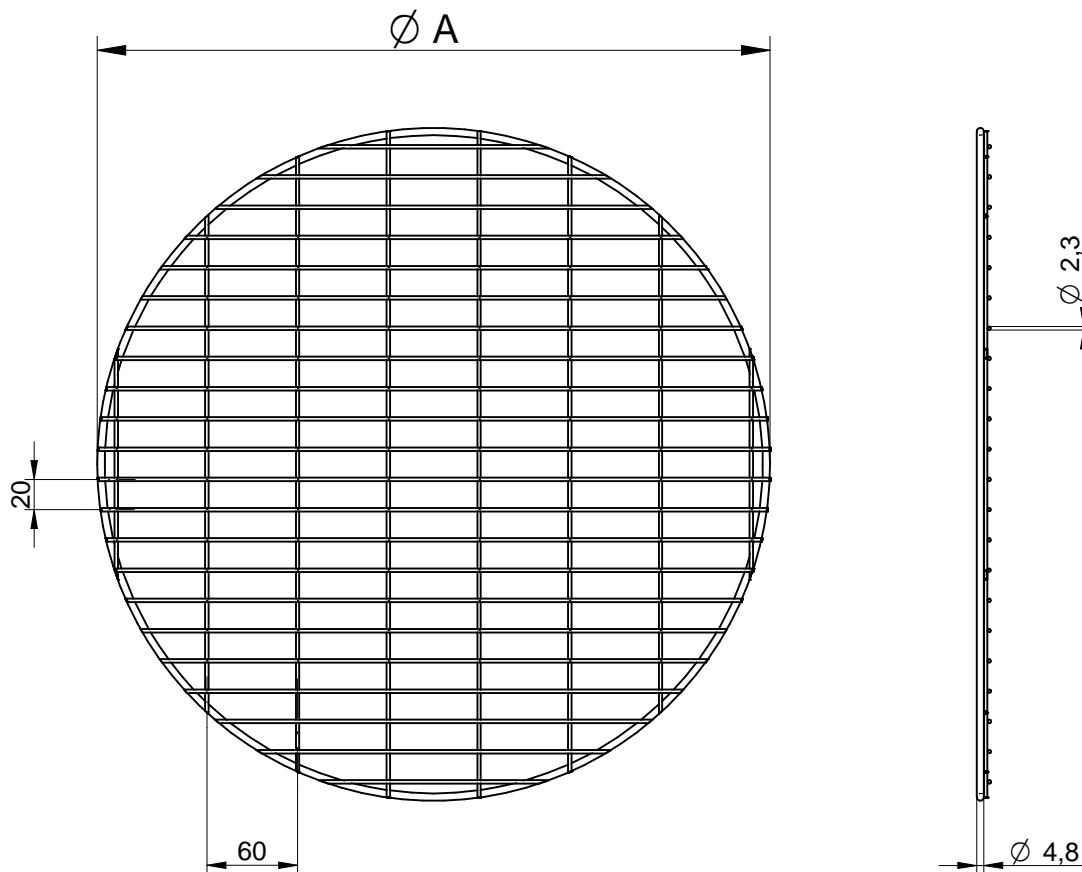

Griglia in filo
Wire grid

Mod.	Ø A
200 (*)	190
300 (*)	298
400	390
450	445
500	498
600	598

(*) su richiesta / on request